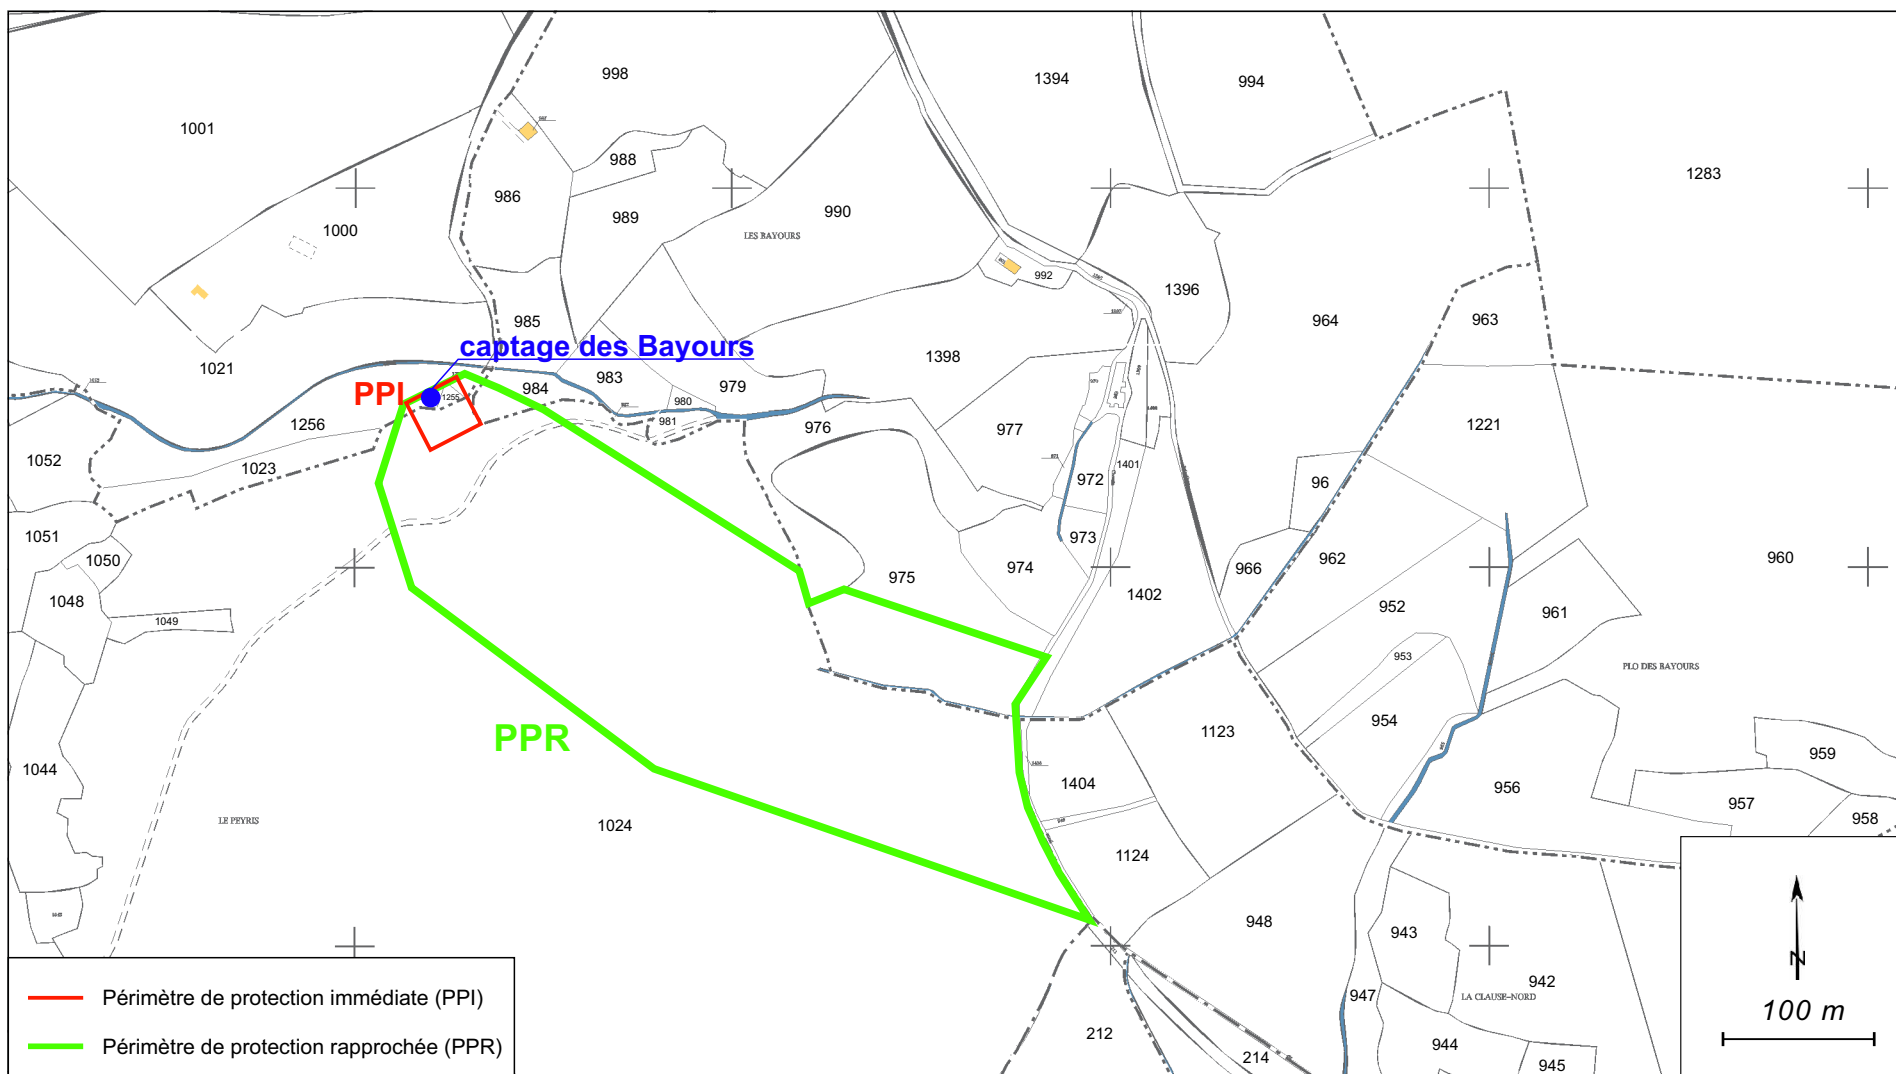

Limites du périmètre de protection immédiate proposées par l'hydrogéologue agréé

fond cadastral, section A, commune de Pradelles-Cabardès

Echelle 1/500

Limites des périmètres de protection immédiate et rapprochée proposées par l'hydrogéologue agréé

extrait cadastral de Pradelles-Cabardès, section A, feuille 06

Echelle 1/5.000

Limites des périmètres de protection immédiate et rapprochée proposées par l'hydrogéologue agréé

extrait Ign n° 2344 OT

Echelle 1/5.000