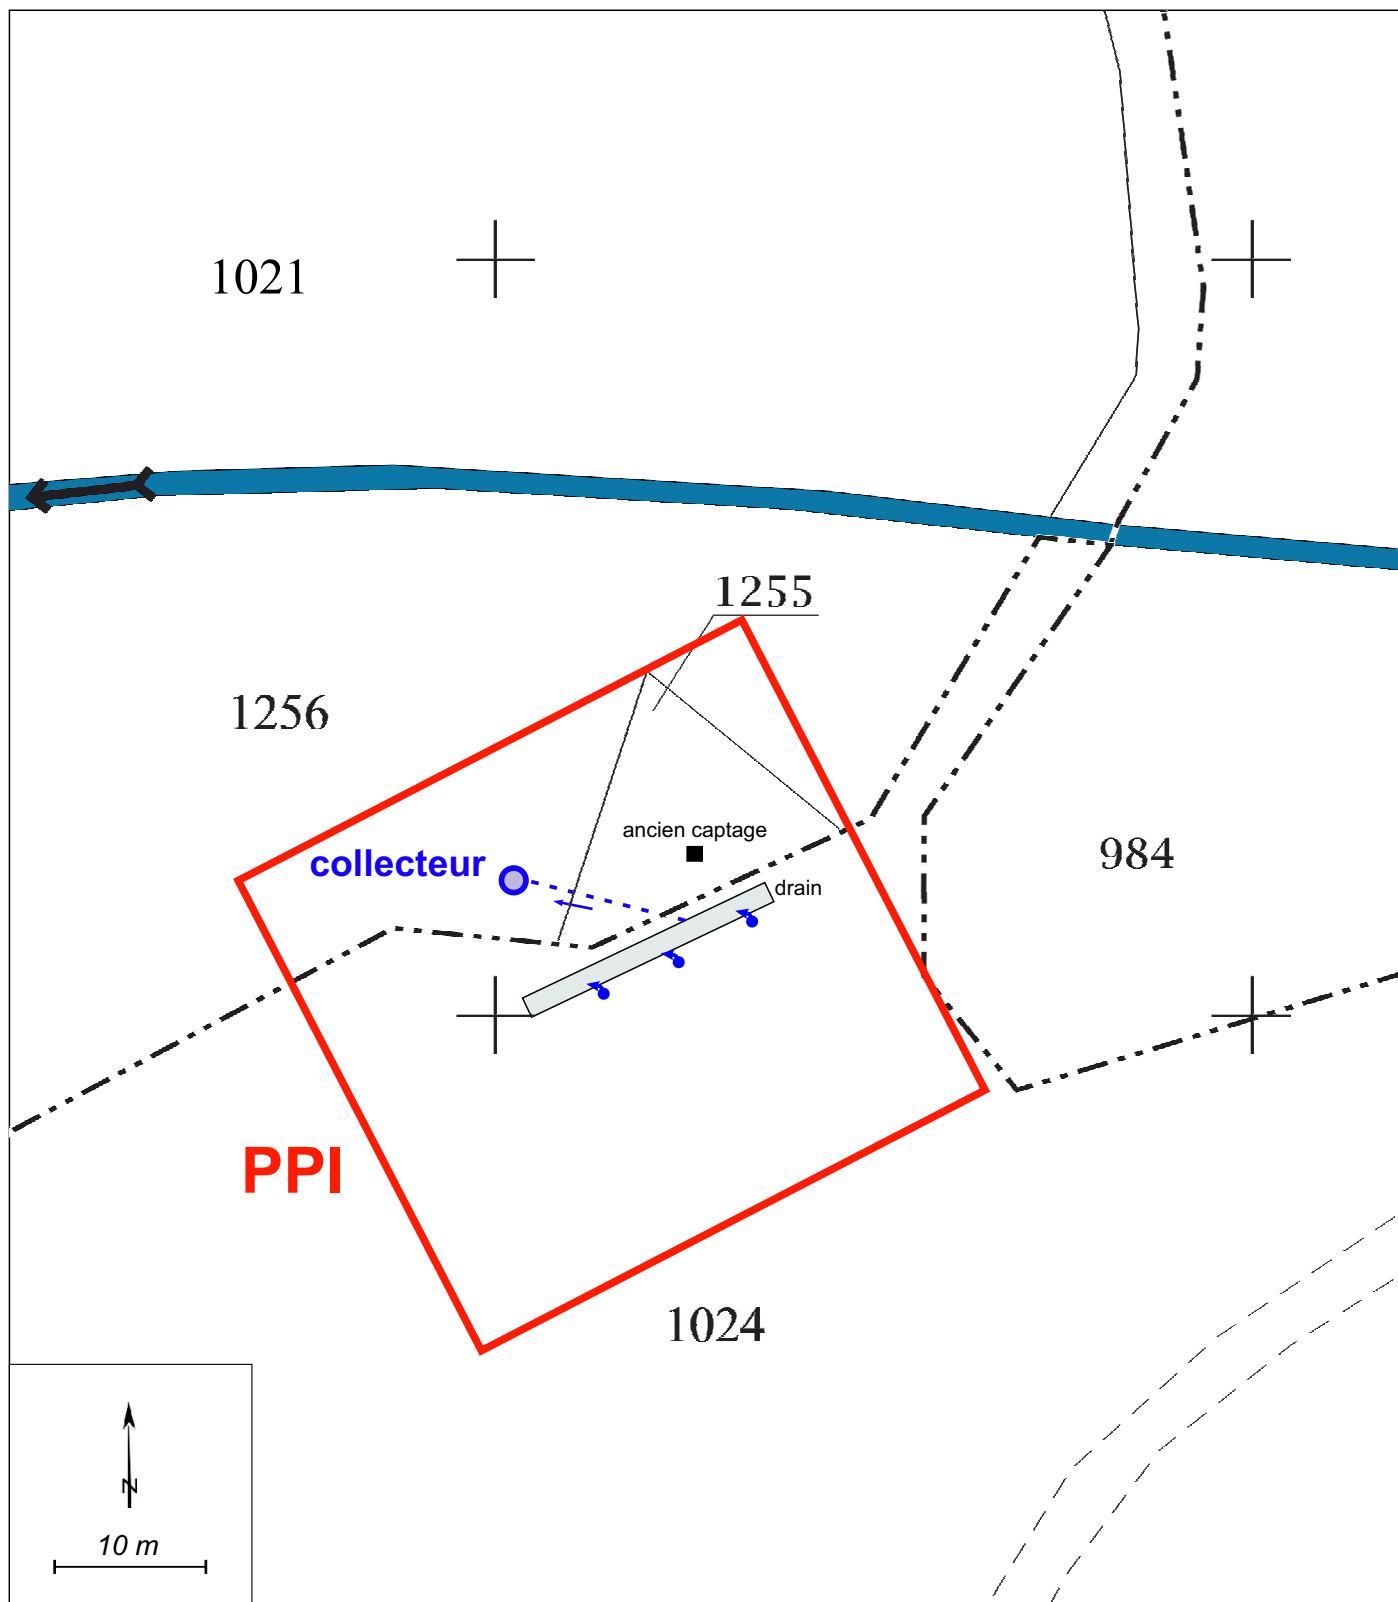

Limites du périmètre de protection immédiate proposées par l'hydrogéologue agréé

fond cadastral, section A, commune de Pradelles-Cabardès

Echelle 1/500

Limites des périmètres de protection immédiate et rapprochée proposées par l'hydrogéologue agréé

extrait cadastral de Pradelles-Cabardès, section A, feuille 06

Echelle 1/5.000

Limites des périmètres de protection immédiate et rapprochée proposées par l'hydrogéologue agréé

extrait Ign n° 2344 OT

Echelle 1/5.000